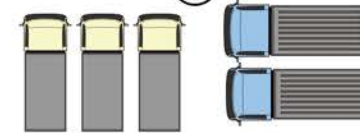

東倉庫

事務所

入荷受付

②

リフト降ろし

③

東口

①